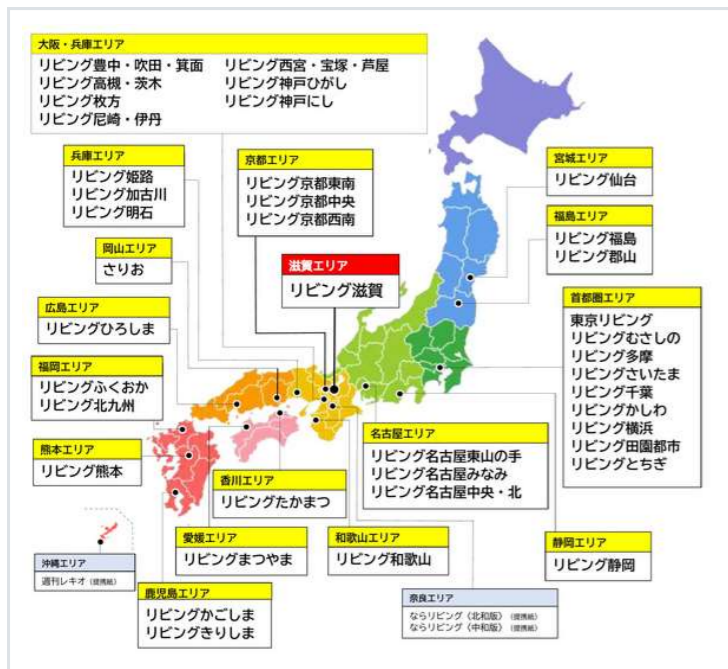

リビング折込

ポストインで配布エリア内のファミリー世帯へお配りします。日刊紙未購読世帯へもリーチ可能。エリアを絞った折込や選別配布も可能ですので、ターゲットへ到達できます。

リビング滋賀 配布部数と配布エリア

130,255 部 発行

大津市	72,850 部
草津市	29,265 部
栗東市	9,185 部
守山市	13,735 部
野洲市	5,220 部

(2025年1月現在)

リビング新聞ネットワーク

全国40エリア 約543万部発行しています。(2025年1月現在)

全国のリビング新聞への広告掲載・折込も可能です