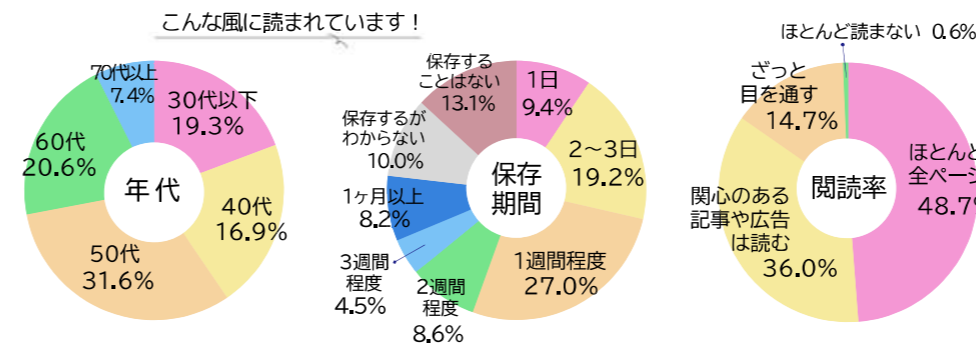

ペイドパブリシティ (記事型広告)

リビング新聞の編集部が読者の視点に立って客観的に取材・編集し、生活情報として読者に伝える記事スタイルの広告です。よりわかりやすく説得力のあるアプローチで、リビング新聞の力を実感してください。

ディスプレイ広告 (記事下広告)

自由なレイアウトでデザイン重視の広告です。視覚的効果により企業や商品イメージをダイレクトに読者へ訴求することが可能です。

【1面】 サイズ・料金 一例

全3段ペイド 390,000円

題字下 60,000円

半3段ペイド 195,000円

ディスプレイ 2段1/4 55,000円

1面特突 200,000円

ディスプレイ 4段1/4 110,000円

1面全3段ディスプレイ 396,000円

【中面】

半2段ペイド 130,000円

半2段ディスプレイ 110,000円

半3段ディスプレイ 165,000円

全3段ディスプレイ 330,000円

◆料金は税別です。 ◆ディスプレイ広告は別途制作費が必要です。 ◆ほかにもサイズがございましてお問い合わせください。

基本スケジュール

スケジュール途中に祝日等がある場合は、締め切りや工程が繰り上がります。事前にご確認ください。

リビング読者データ

コアターゲットは30~50歳代の女性。情報に敏感な消費リーダーです。

(2023年リビング新聞ネットワーク読者調査から。798サンプル)

広告掲載料金

※料金はすべて税別です

種別掲載料金 (カラー)		
種類		料金
ペイドパブリシティ	1段あたり	130,000円
ディスプレイ広告	1段あたり	110,000円
スポット広告 (ディスプレイ広告)	1面題字下 W55mm×H35mm	60,000円
	1面突出し W60mm×2段	100,000円
	1面特突 W60mm×4段	200,000円